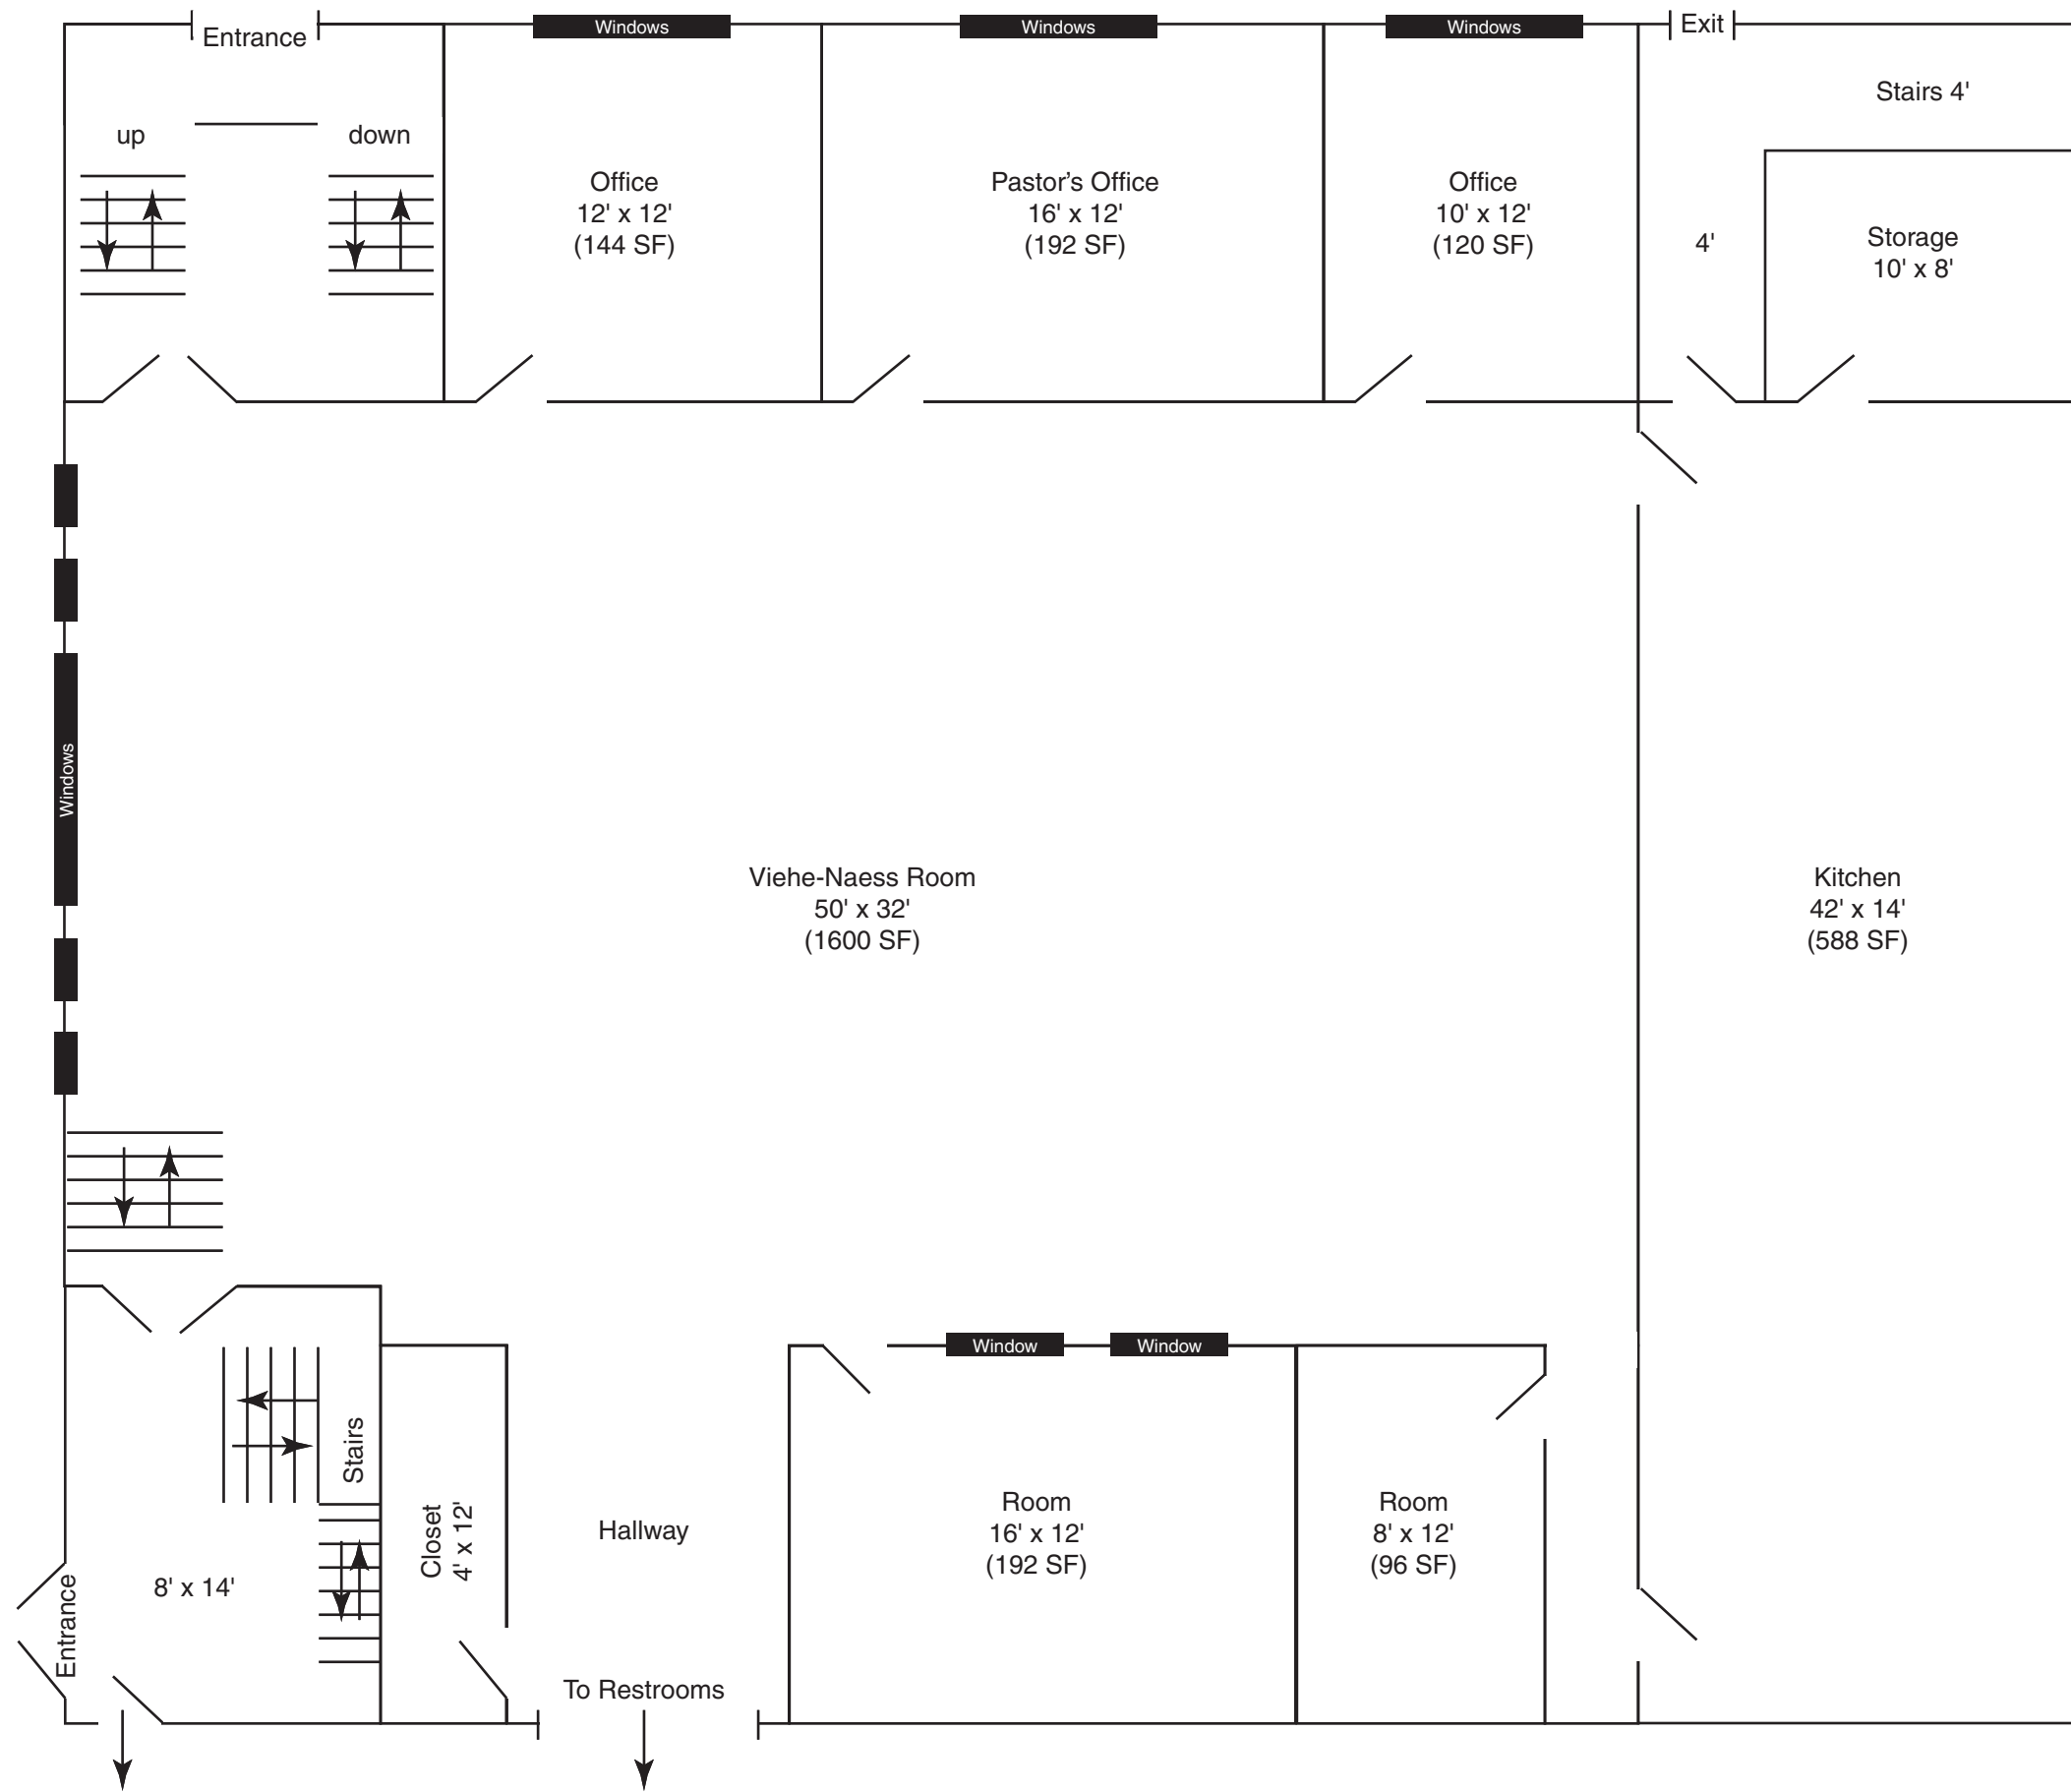

North →

Scale
 1" = 6'