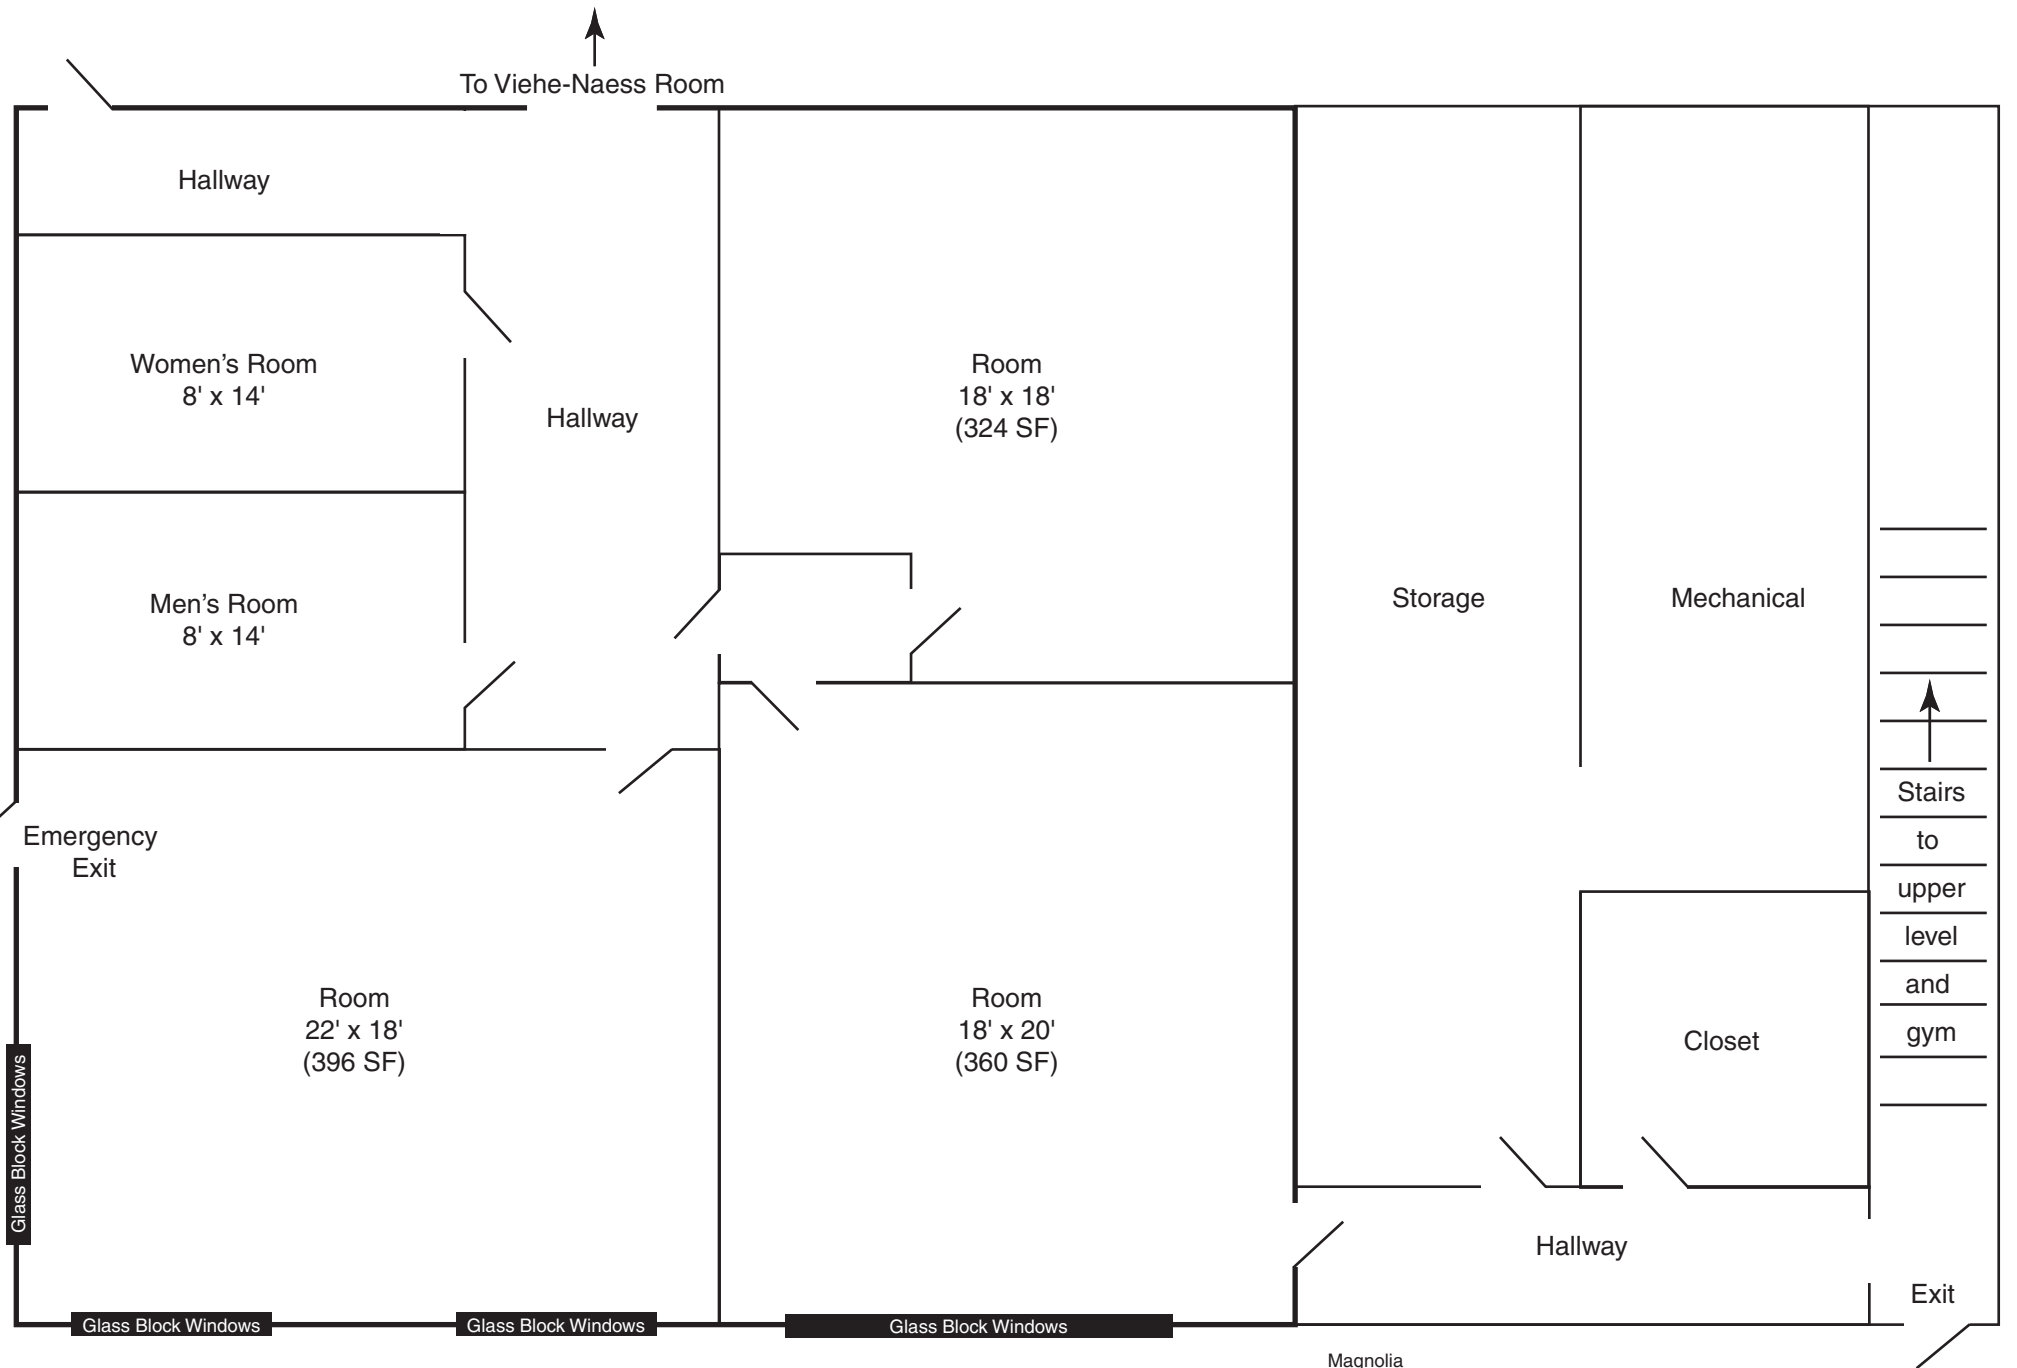

North →

Scale
 1" = 6'